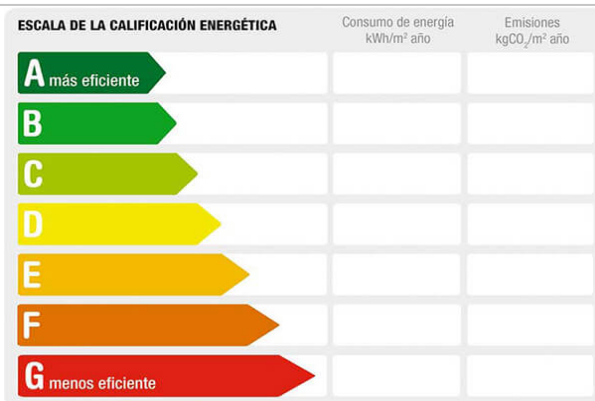

Planta: 2

Población: Monóvar-Monòver

Provincia: Alicante

Cod. postal: 03640

Zona: Calle Pedro Román Deltell