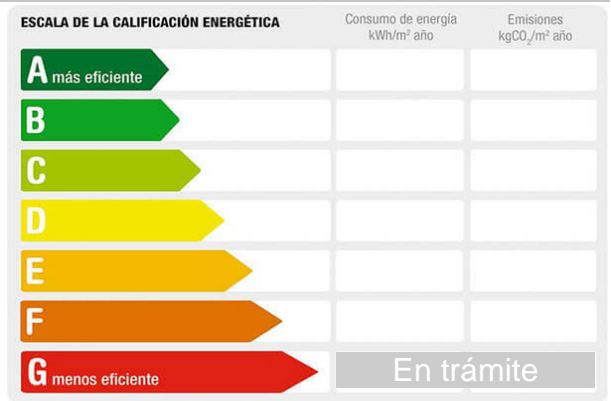

**Referencia:** 1001-123  
**Tipo inmueble:** Casa  
**Operación:** Venta  
**Precio:** 1 €  
**Estado:** Buen estado

**Población:** Novelda  
**Provincia:** Alicante  
**Cod. postal:** 03660  
**Zona:** Novelda